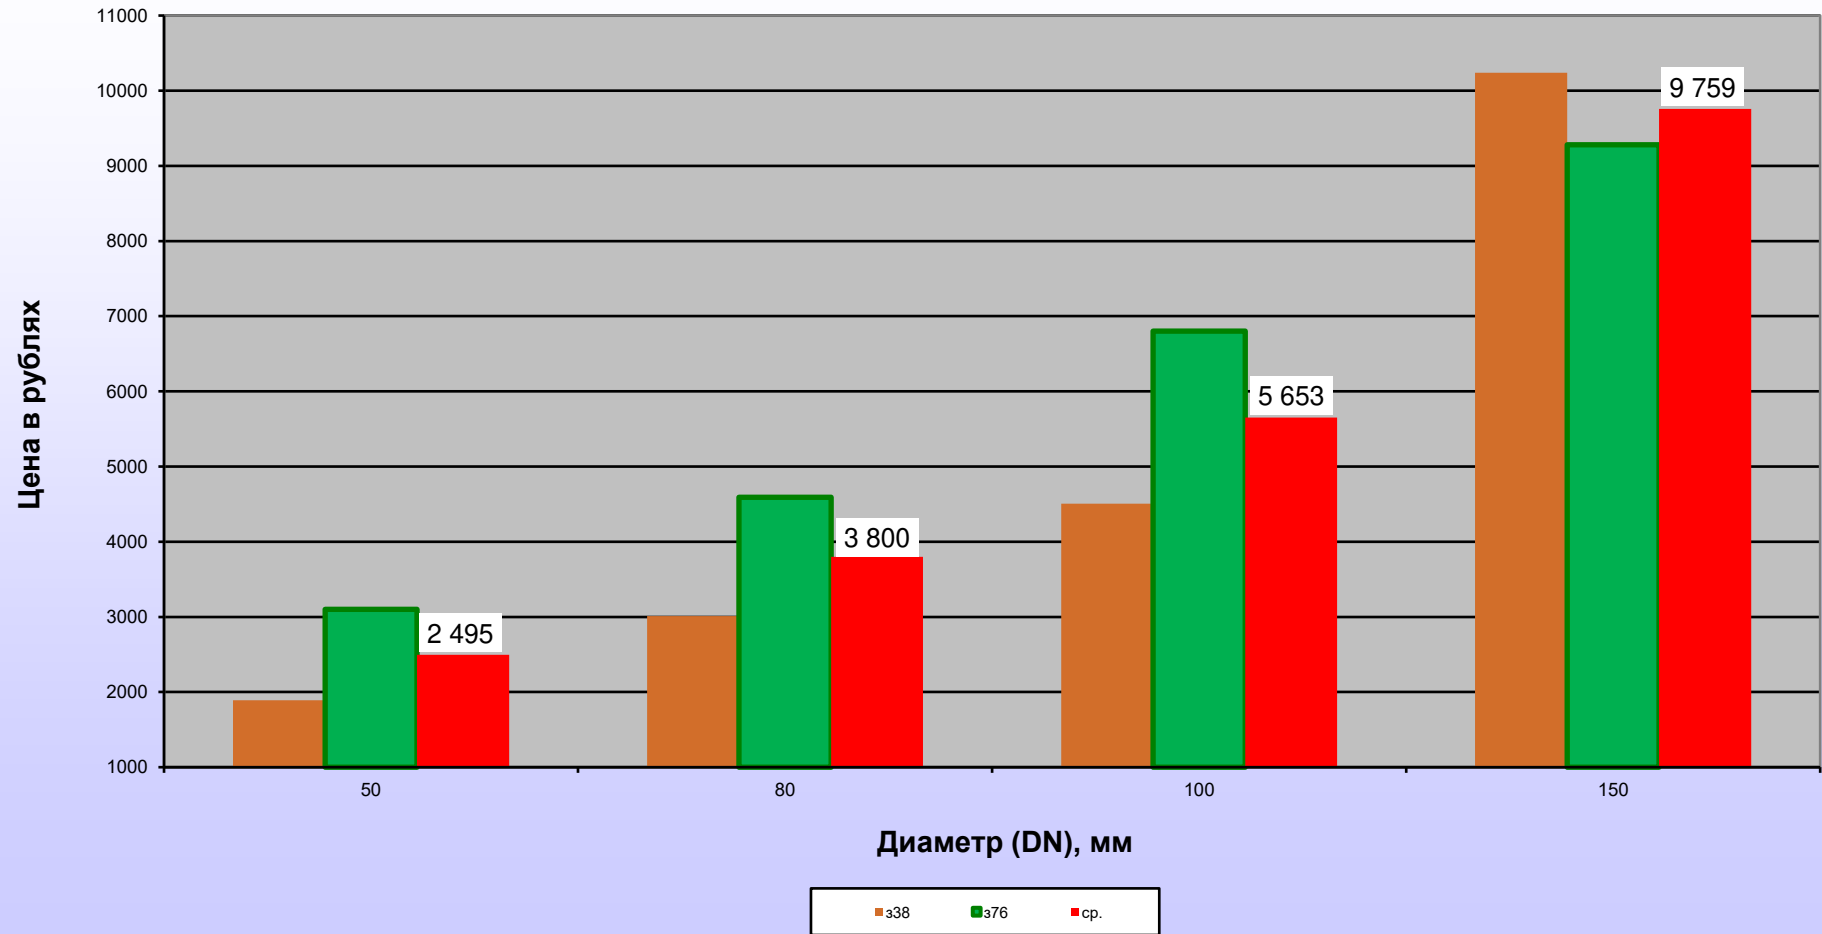

### Задвижки чугунные, PN 1,0 МПа, 3 кв 2021г.