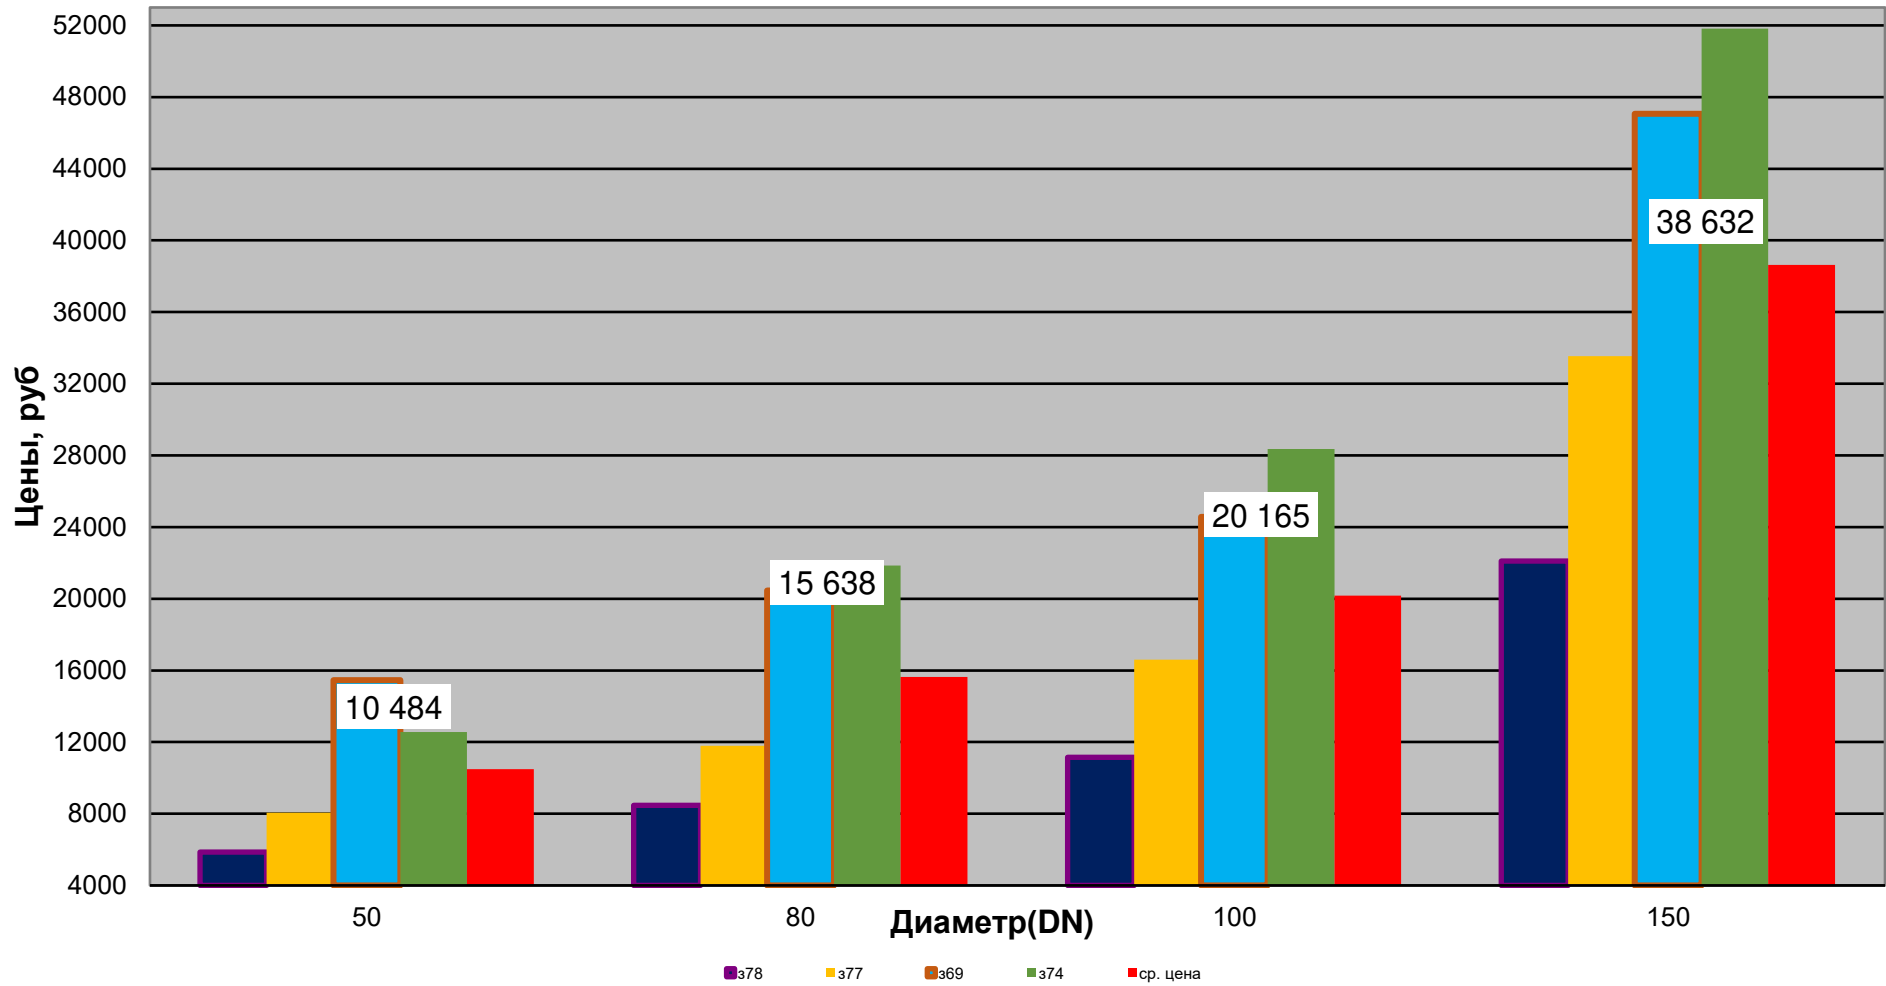

**Задвижки стальные, PN 1,6 МПа,
3 кв. 2021 г.**

Задвижки стальные, PN 1,6 МПа, 3кв. 2021 г.

**Задвижки стальные, PN 1,6 МПа,
3кв. 2021 г.**