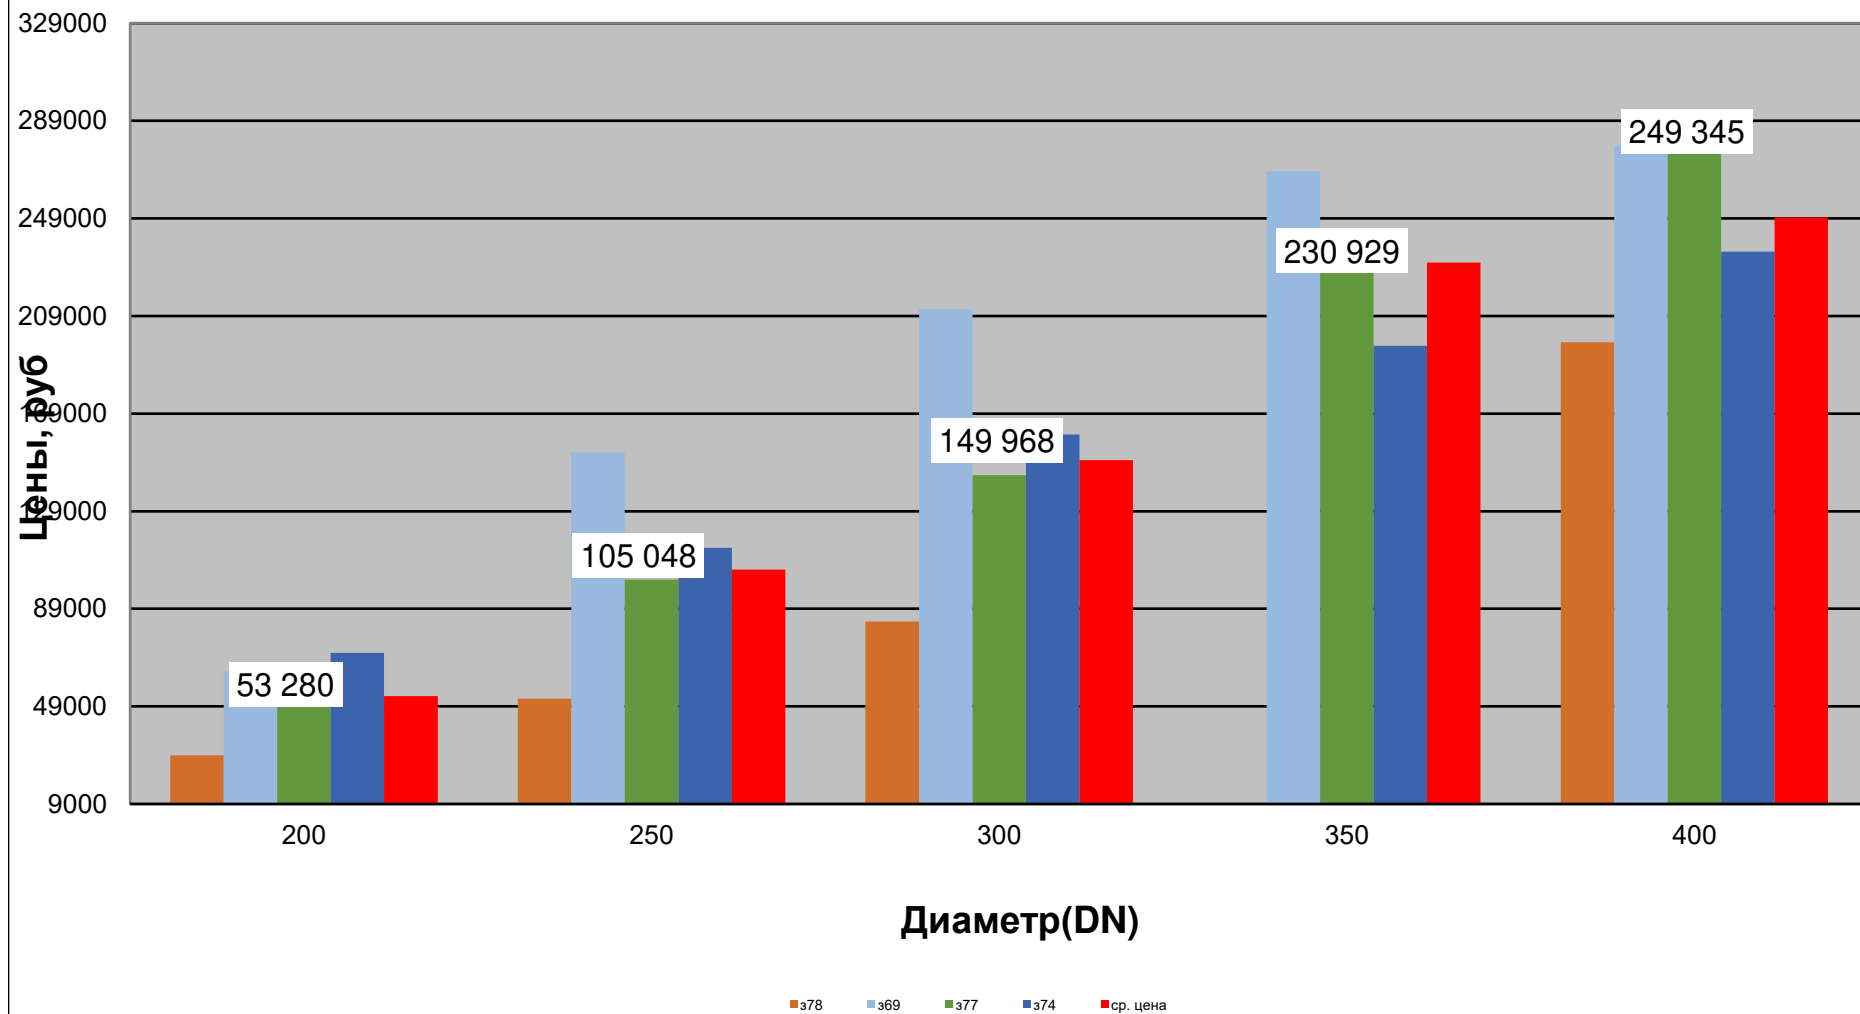

**Задвижки стальные, PN 1,6 МПа,
3 кв. 2021 г.**

Задвижки стальные, PN 1,6 МПа, 3кв. 2021 г.

**Задвижки стальные, PN 1,6 МПа,
3кв. 2021 г.**