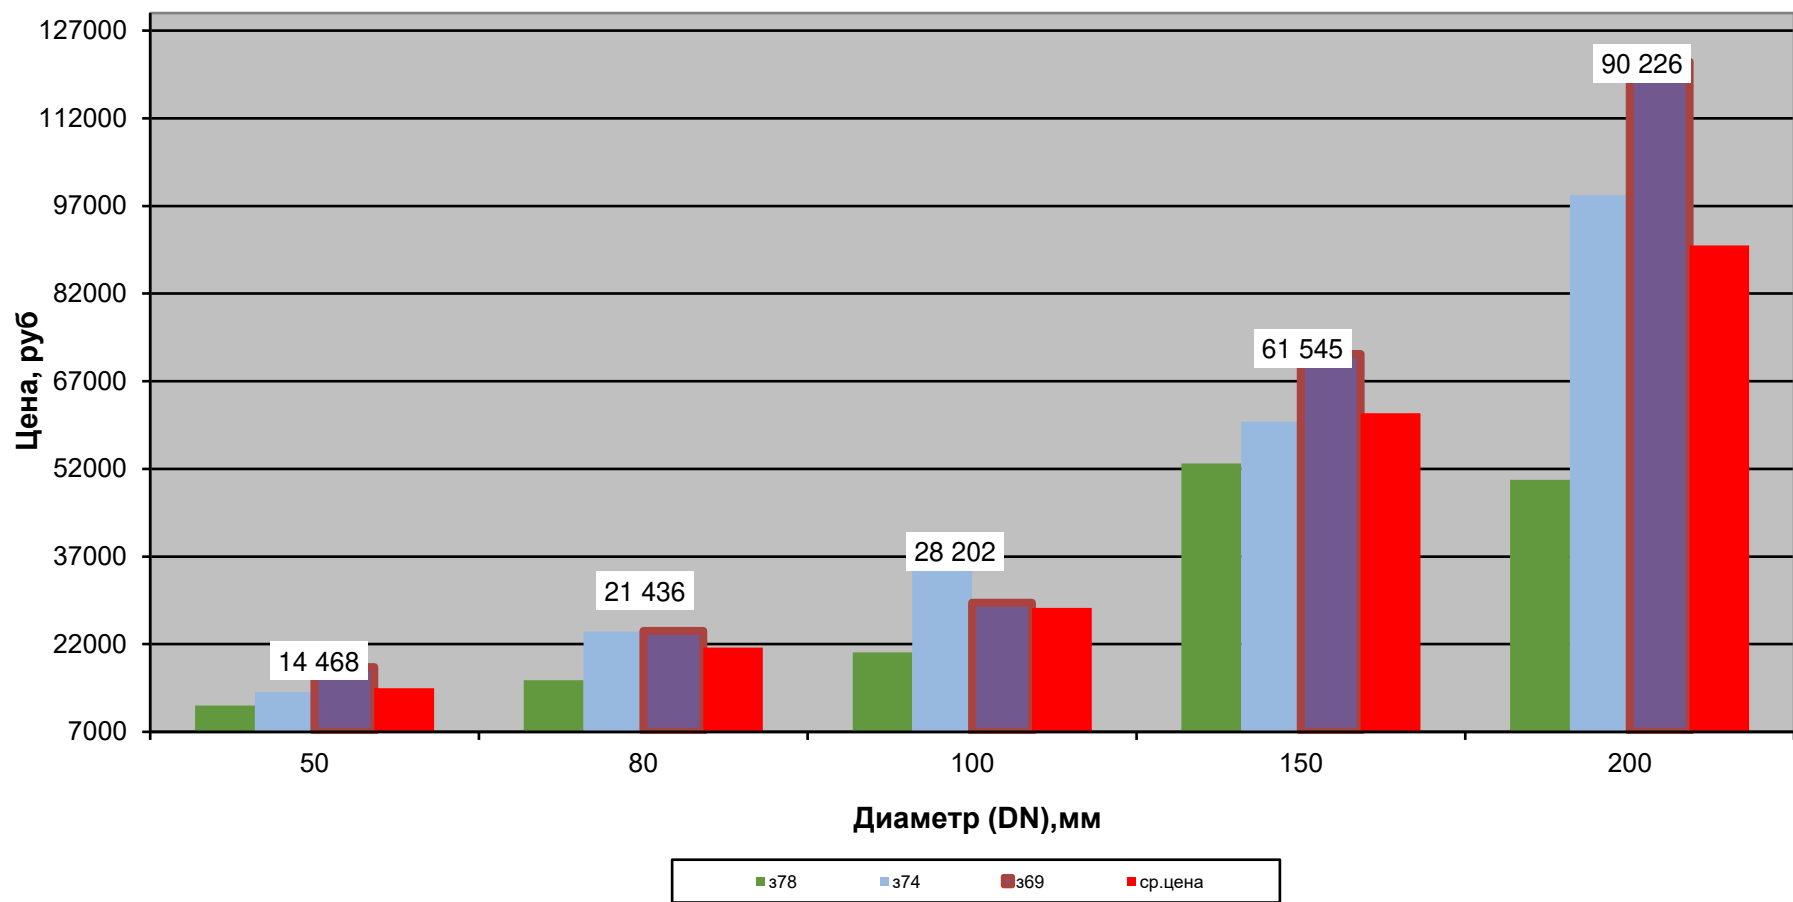

Задвижки стальные, PN 4,0 МПа, 3 кв. 2021 г.

**Задвижки стальные, PN 4,0 МПа,
3 кв. 2021 г.**