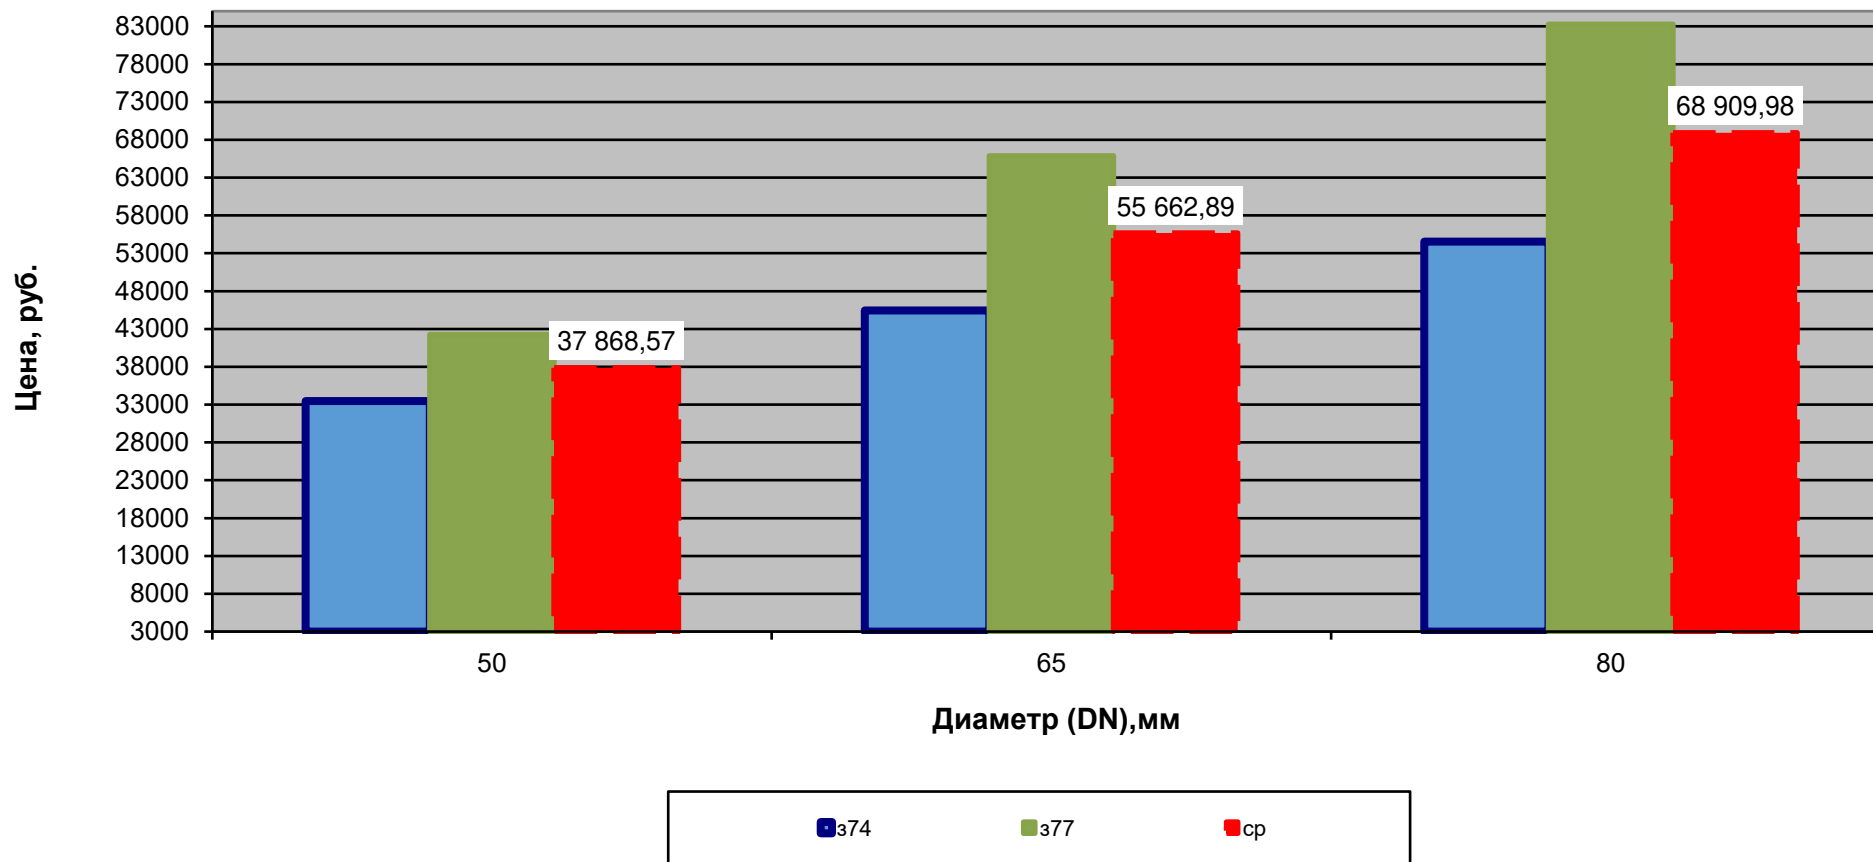

### Клапаны запорные 15нж65бк, PN 1.6 МПа, 2 кв. 2021