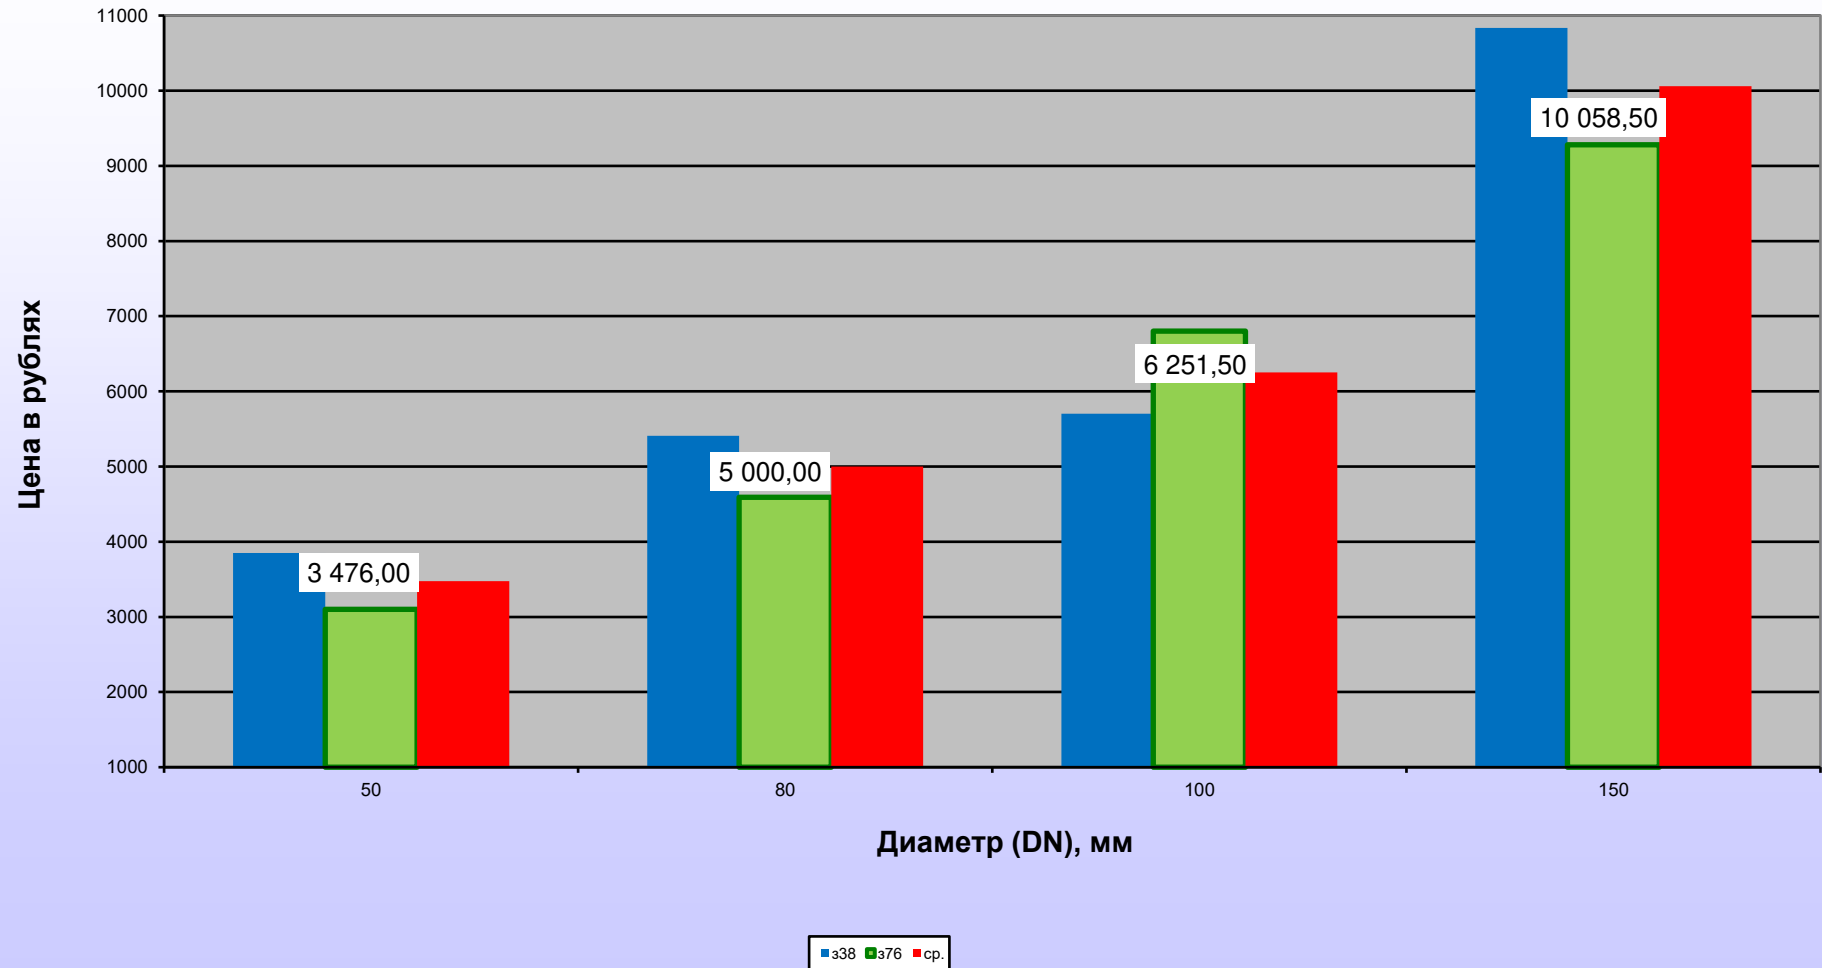

Задвижки чугунные, PN 1,0 МПа, 2 кв 2021г.

Задвижки чугунные, PN 1,0 МПа, 2 кв. 2021 г.