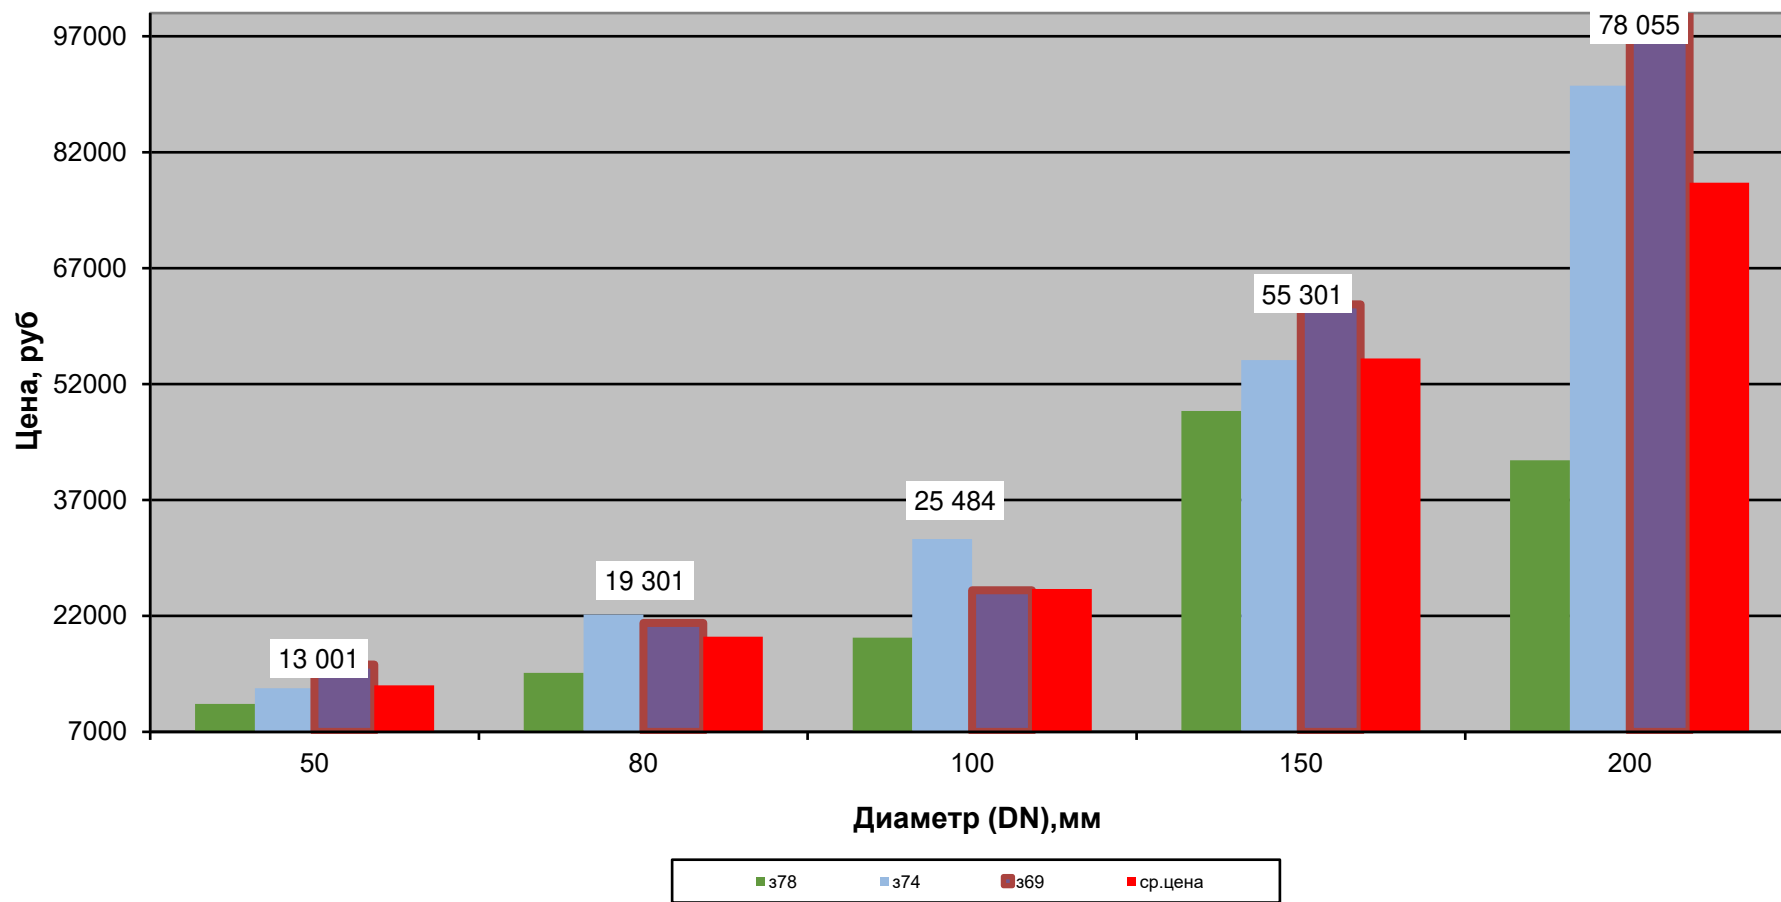

Задвижки стальные, PN 4,0 МПа, 2 кв. 2021 г.

**Задвижки стальные, PN 4,0 МПа,
2 кв. 2021 г.**