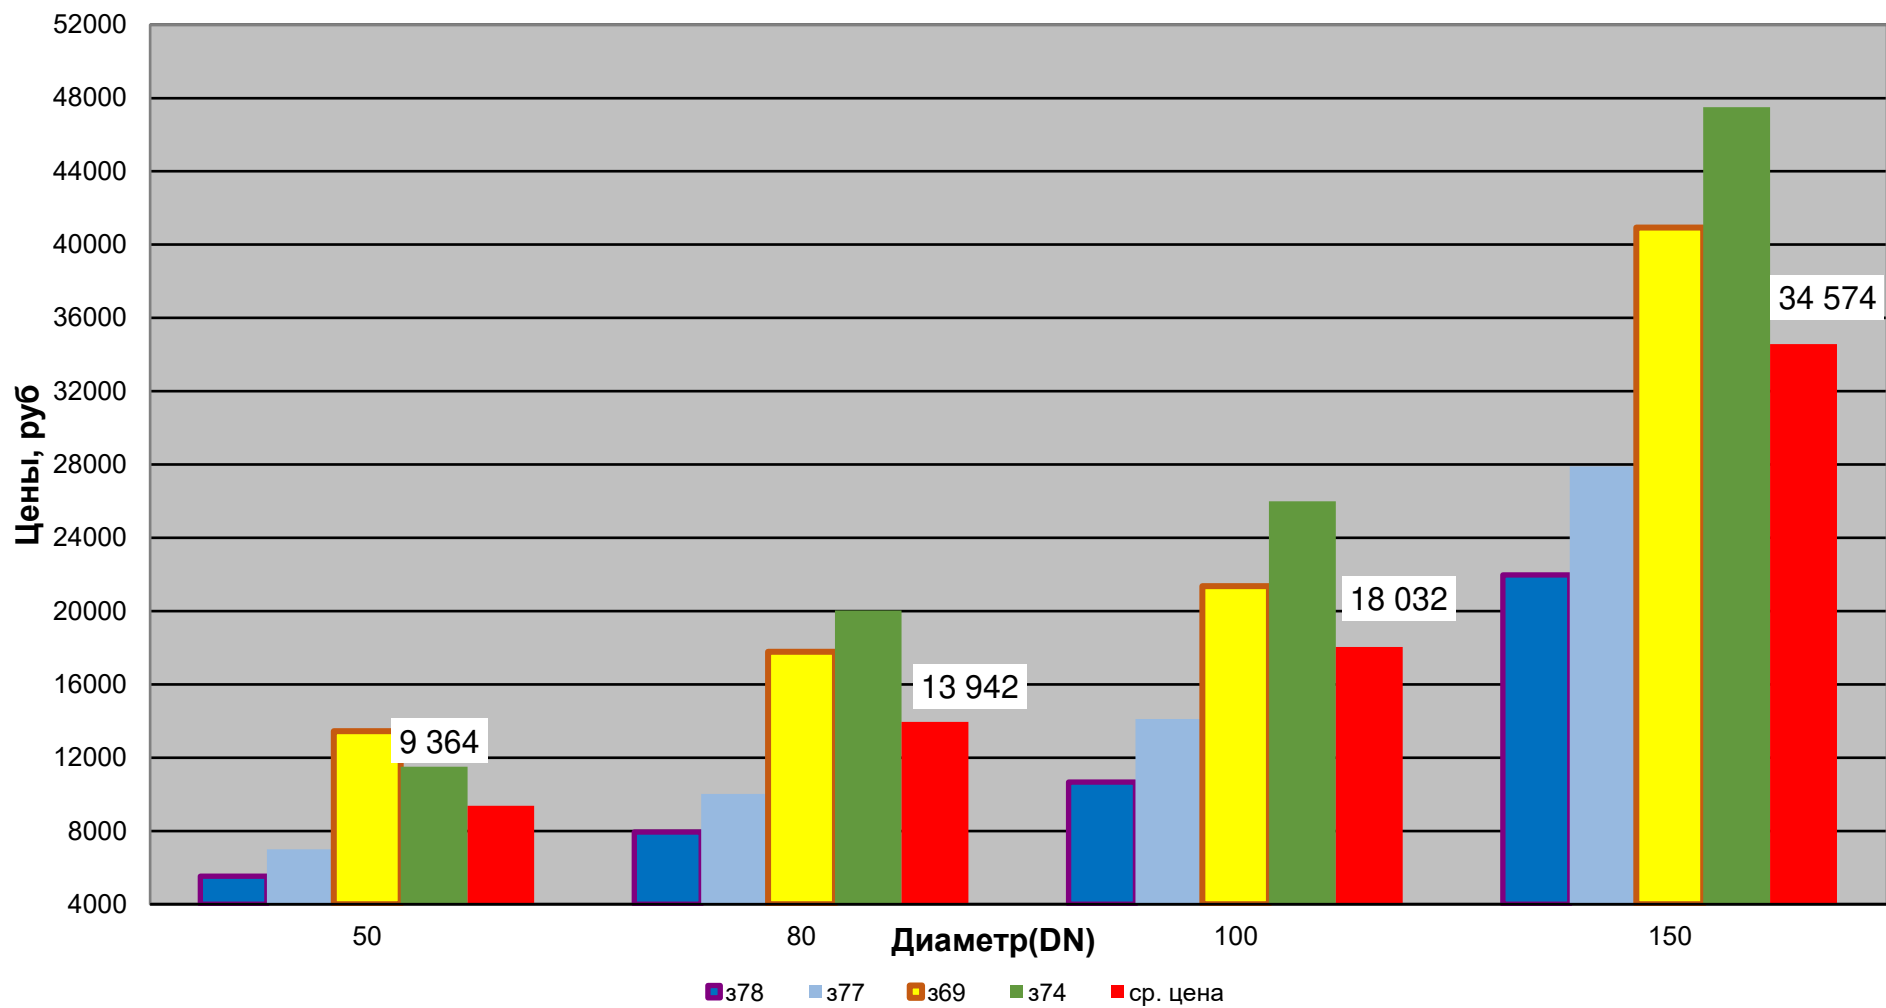

**Задвижки стальные, PN 1,6 МПа,
2 кв. 2021 г.**

Задвижки стальные, PN 1,6 МПа, 2кв. 2021 г.

**Задвижки стальные, PN 1,6 МПа,
2кв. 2021 г.**