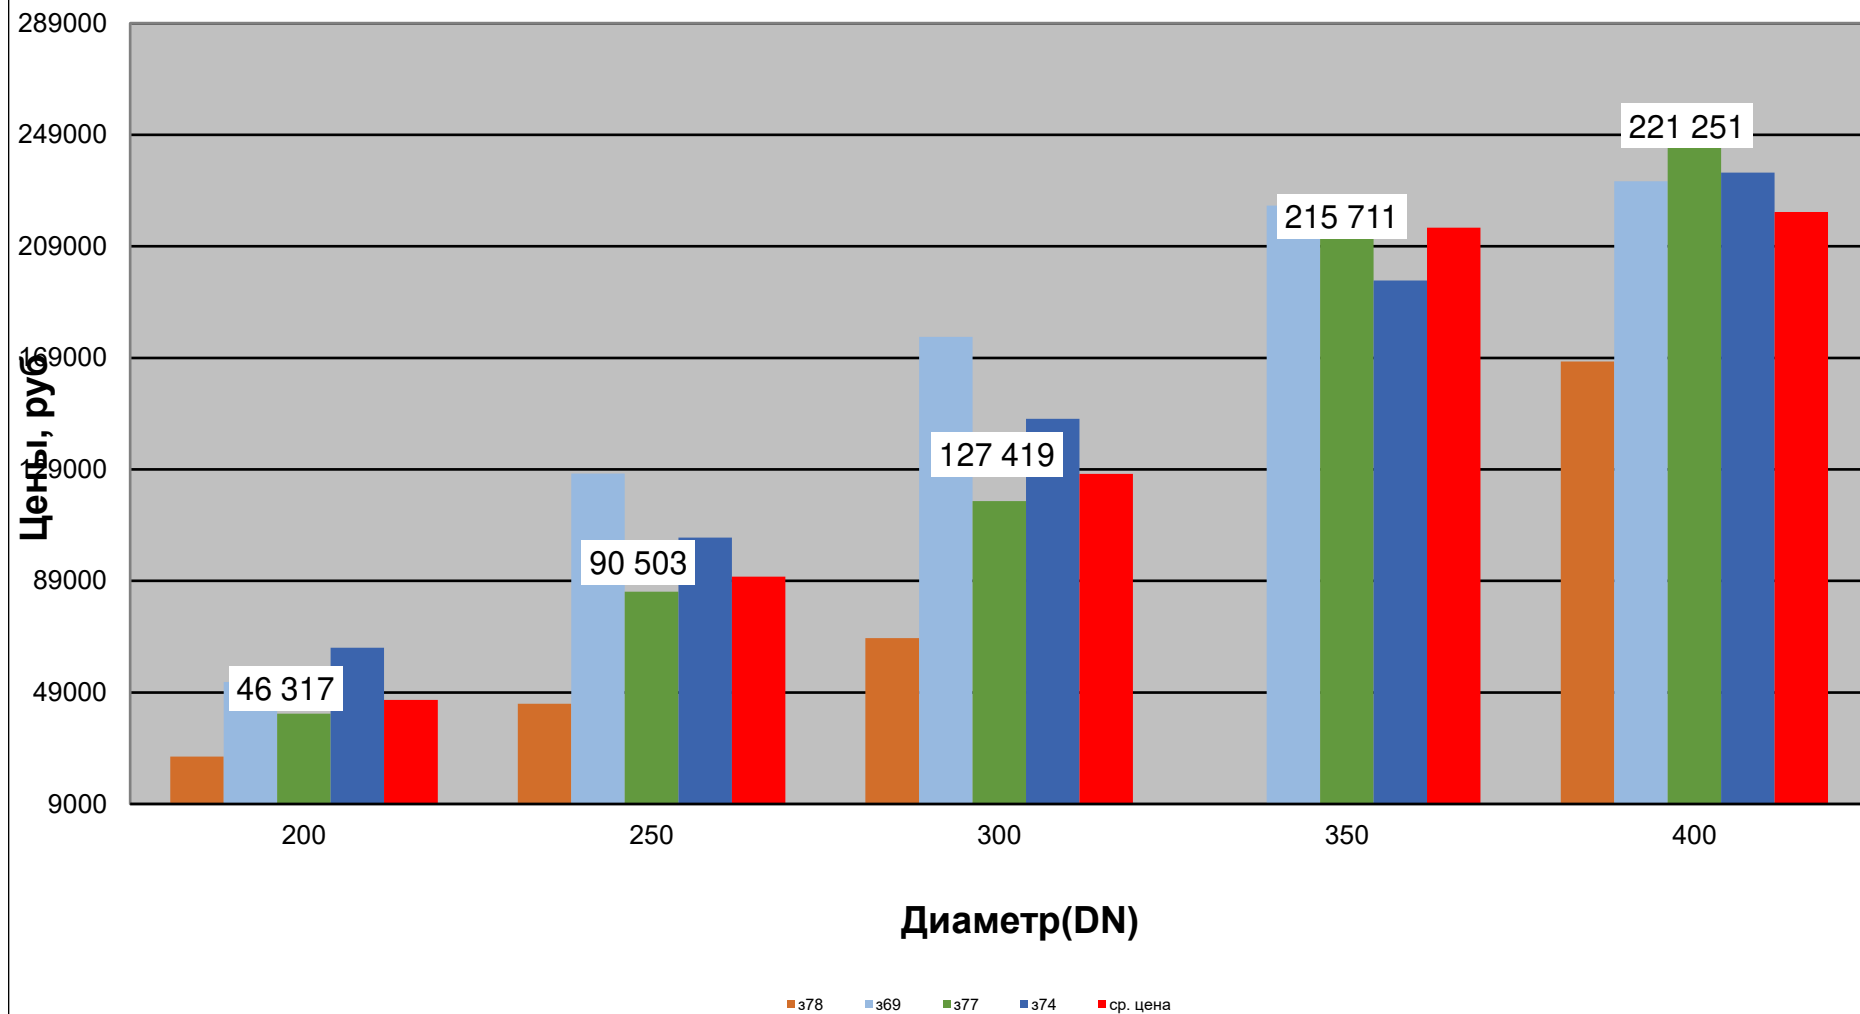

**Задвижки стальные, PN 1,6 МПа,
2 кв. 2021 г.**

Задвижки стальные, PN 1,6 МПа, 2кв. 2021 г.

**Задвижки стальные, PN 1,6 МПа,
2кв. 2021 г.**