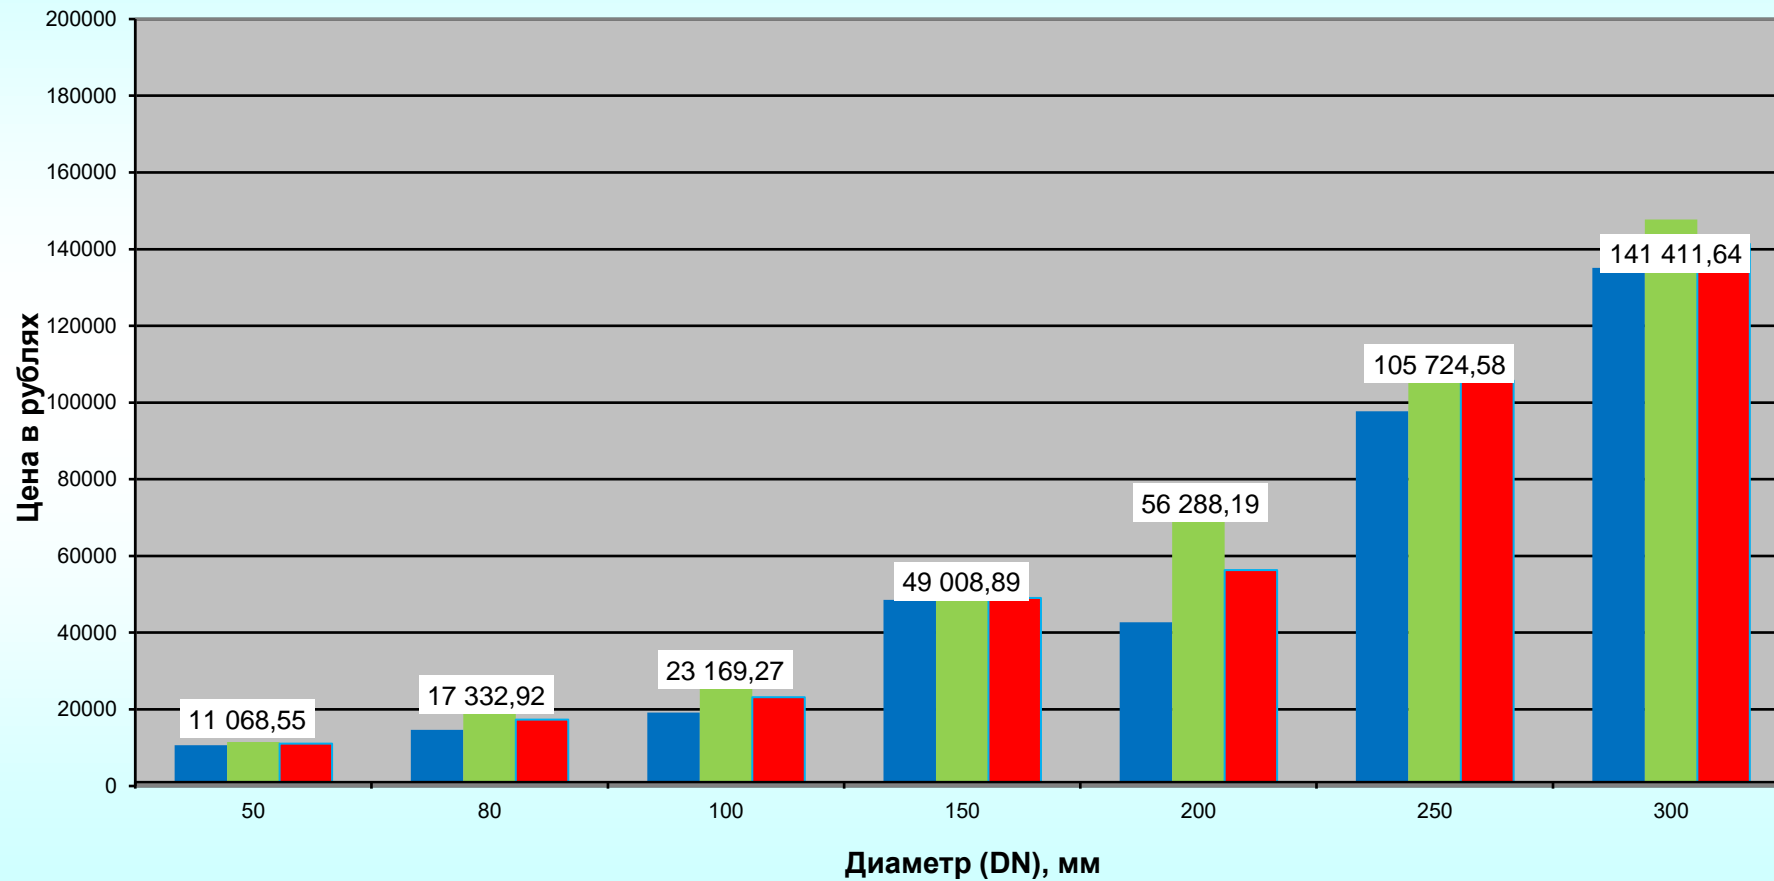

Задвижки стальные, PN 2,5 МПа, 2 кв. 2021г.

■ з78 ■ з74 ■ ср